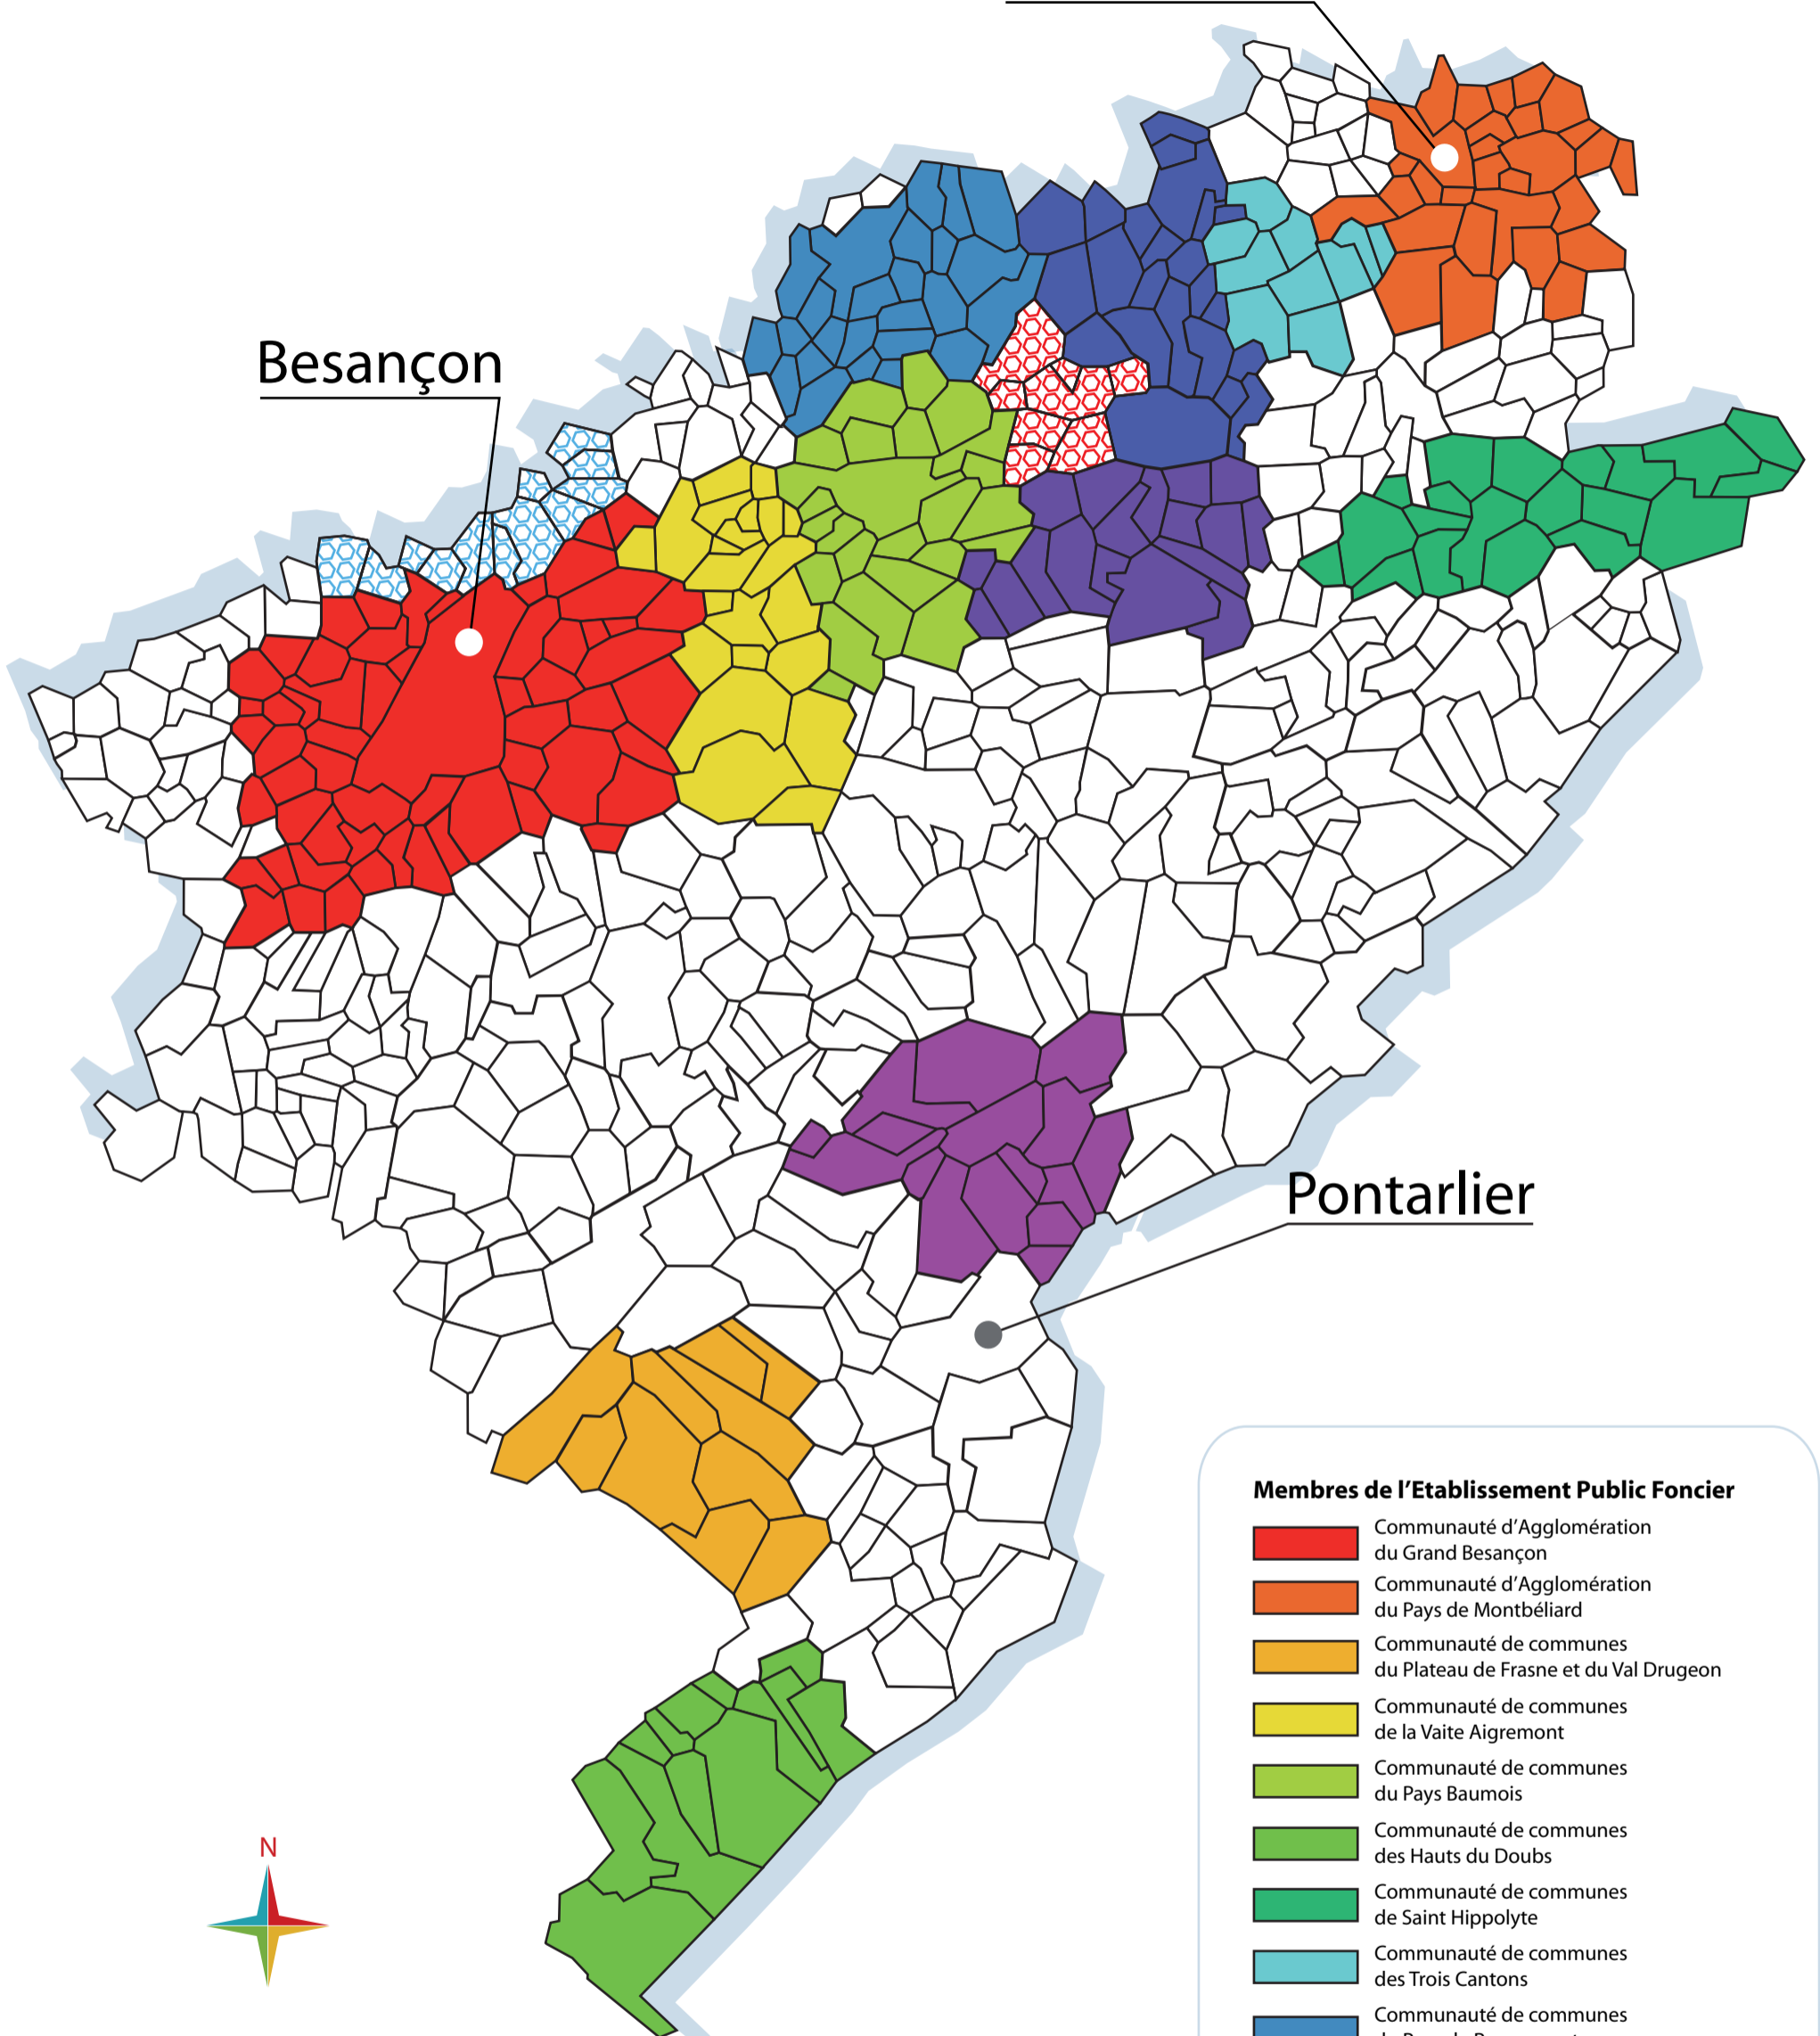

Territoire d'intervention
Janvier 2012

Montbéliard

Besançon

Pontarlier

Membres de l'Établissement Public Foncier

-  Communauté d'Agglomération du Grand Besançon
-  Communauté d'Agglomération du Pays de Montbéliard
-  Communauté de communes du Plateau de Frasne et du Val Druegon
-  Communauté de communes de la Vaite Aigremont
-  Communauté de communes du Pays Baumois
-  Communauté de communes des Hauts du Doubs
-  Communauté de communes de Saint Hippolyte
-  Communauté de communes des Trois Cantons
-  Communauté de communes du Pays de Rougemont
-  Communauté de communes des Isles du Doubs
-  Communauté de Communes du Vallon de Sancey
-  Communauté de communes du Canton de Montbenoît

Adhésion en cours

-  Communauté de communes du Val de la Dame Blanche
-  Communauté de communes du Pays de Clerval